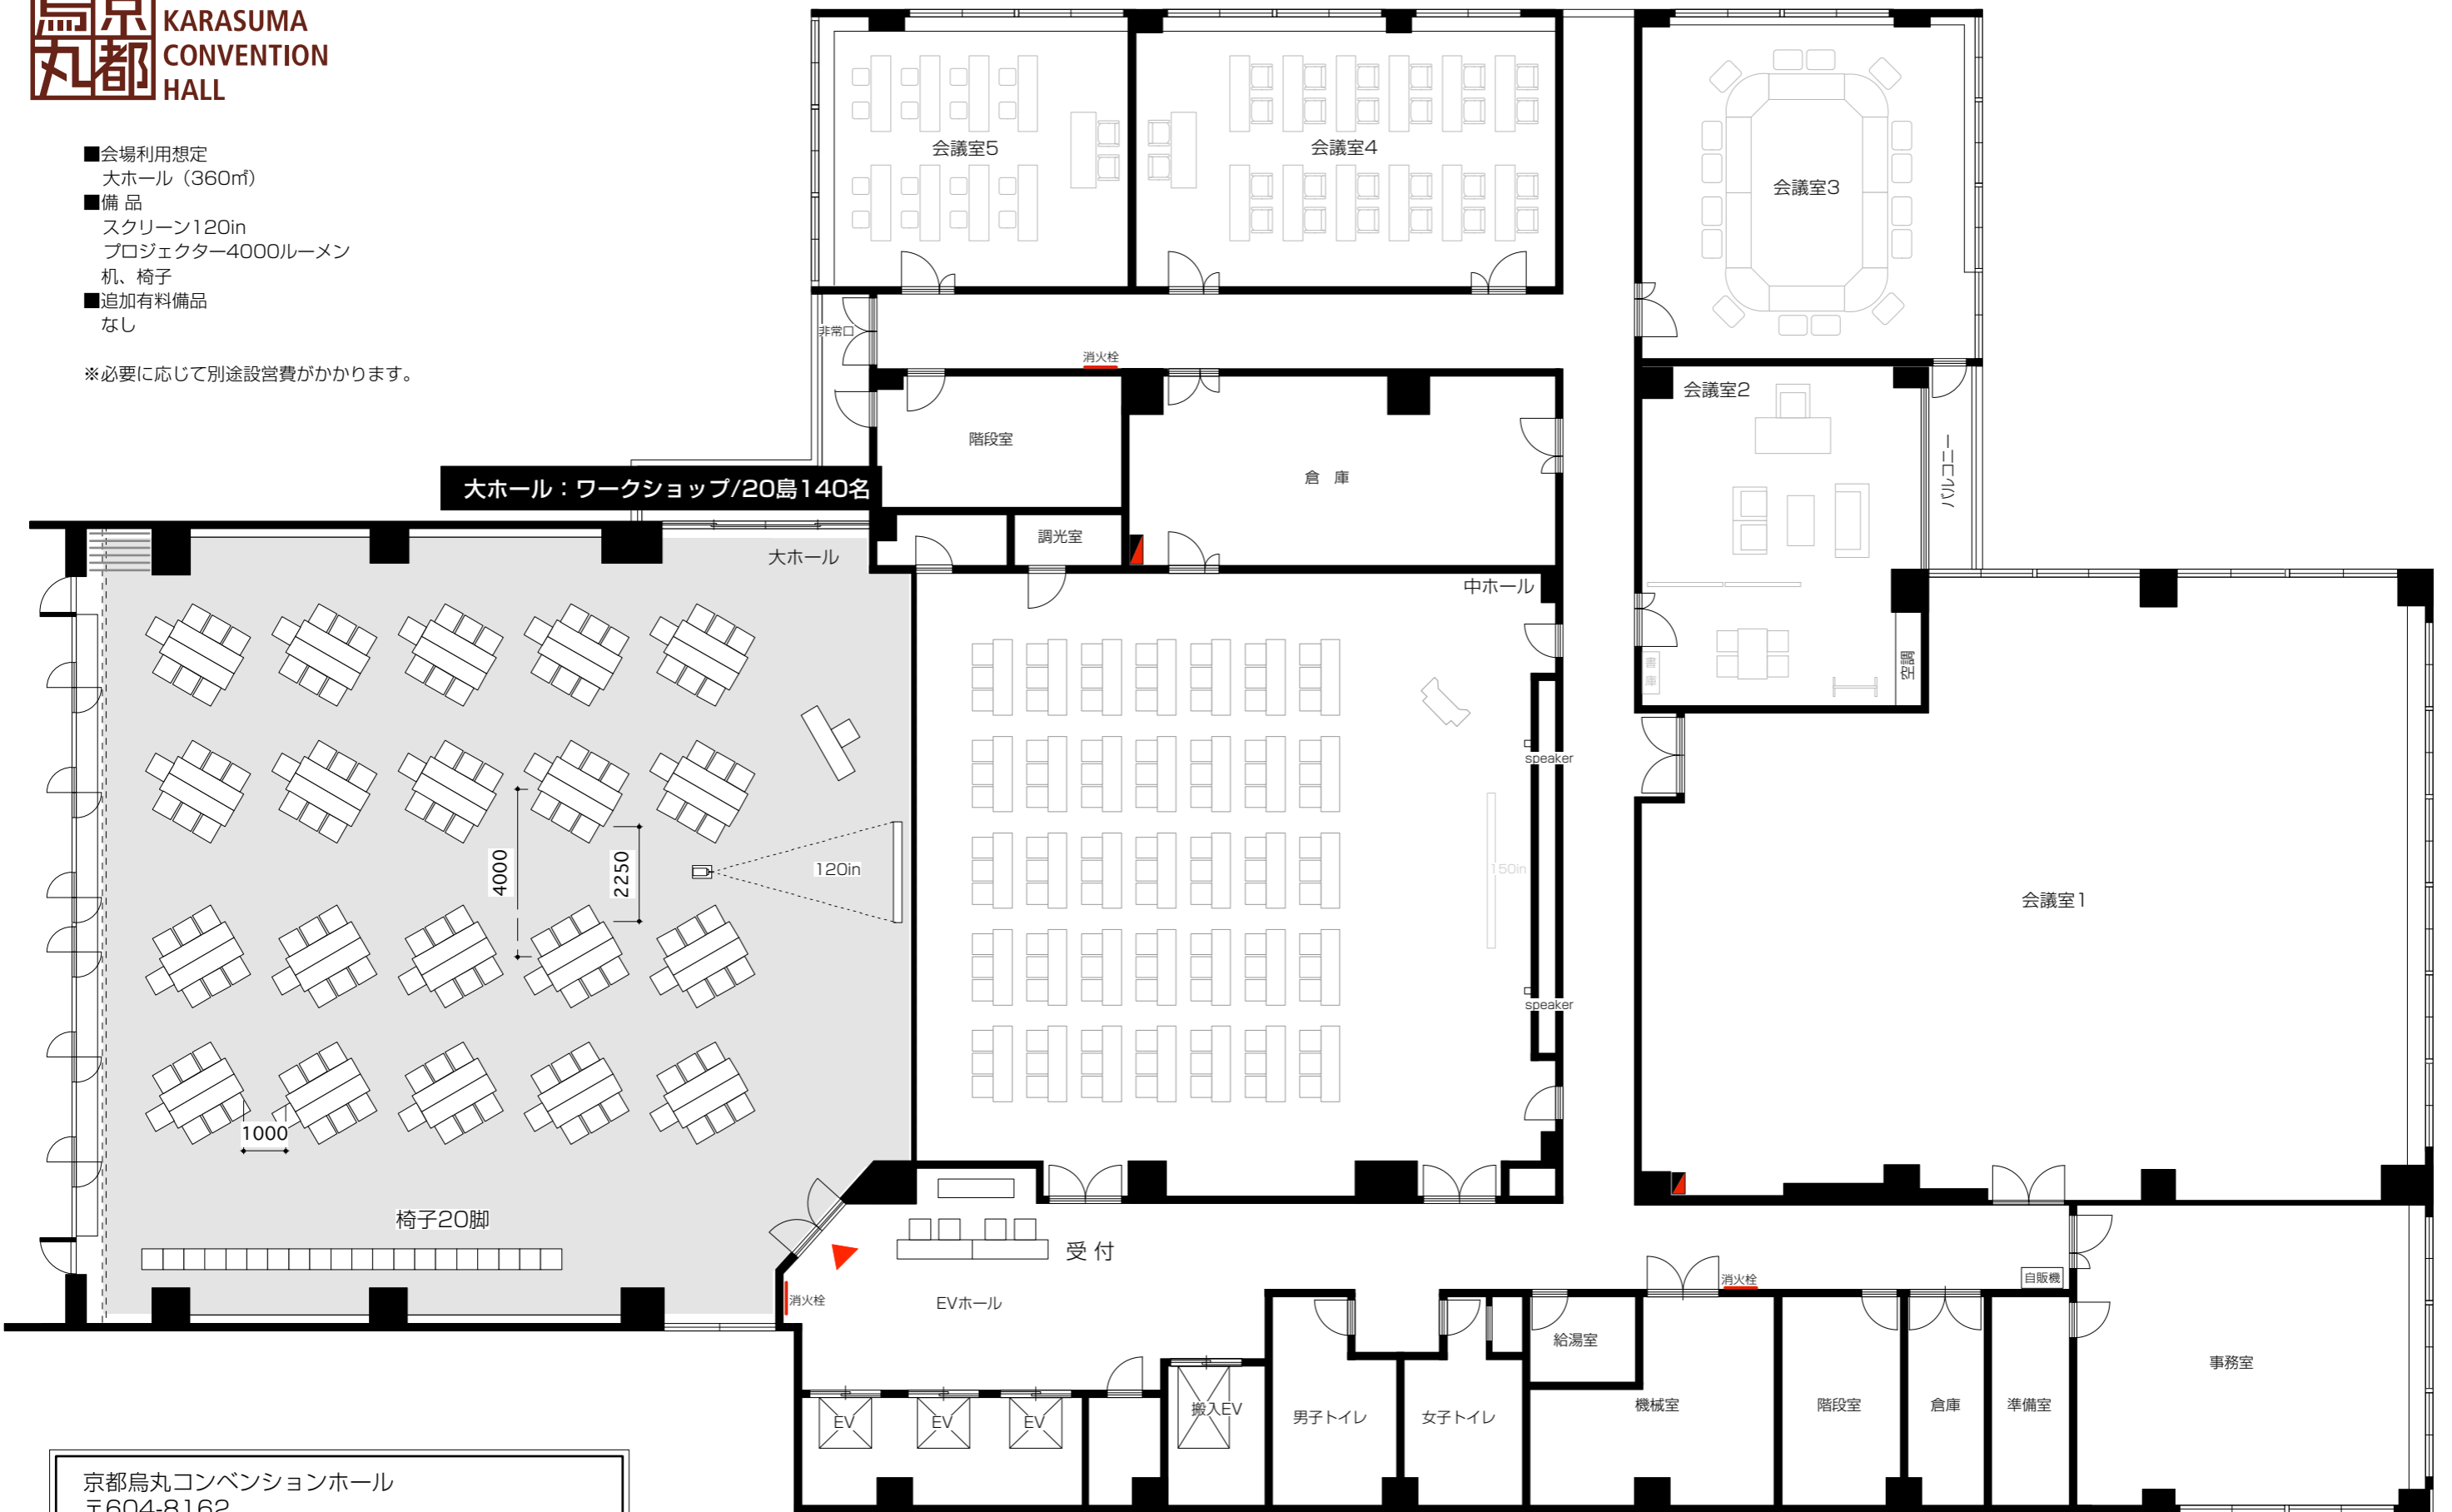

- 会場利用想定
大ホール (360㎡)
- 備品
スクリーン120in
プロジェクター4000ルーメン
机、椅子
- 追加有料備品
なし

※必要に応じて別途設営費がかかります。

京都烏丸コンベンションホール
 〒604-8162
 京都市中京区烏丸通六角下る七観音町634
 TEL : 075-231-6351 / FAX : 075-231-6354
 E-mail : kyoto@c-linkage.co.jp

大ホール利用：ワークショップ (7名×20島=140名)

S=1/150(A3)